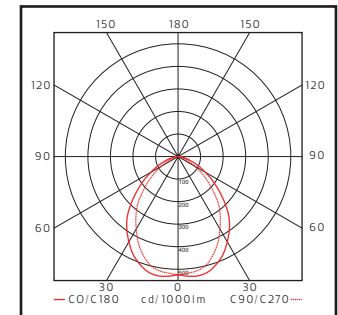

Andra färger på begäran. Kan även beställas med laserskurva husnummer.

**LED info**

Systemeffekt 10W. Armaturlumen 747LM, 457LM. Korrelerad färgtemperatur 3000K. Färgtolerans SDCM 3. Färgåtergivning RA 80

**LED info**

System power 10W. Luminaire Luminous Flux 747LM, 457LM. CCT 3000K. SDCM 3. CRI >80.

**Installation**

On wall.

**Connection**

Terminal block 3x4mm<sup>2</sup>.

Distance-piece in stainless steel for external mains cable available as accessory.

**Design**

Kjellander & Sjöberg.

**ZERO®****A.01****VÄGG/WALL****PRODUKTFAKTA/PRODUCT SPECIFICATION**

EFFEKT/POWER	LJUSFLÖDE/LUMINAIRE FLUX	KELVIN/KELVIN	CRI	LJUS/LIGHT	FÄRG/COLOUR	ART.
LED						
10W	747LM	3000K	>80	Upp & ned/Up & down	Grå/Grey	3049-1-10
10W	747LM	3000K	>80	Upp & ned/Up & down	Corten/Corten	3049-1-47
10W	747LM	3000K	>80	Upp & ned/Up & down	Galv/Galv	3049-1-83
Max 53W/E27				Upp & ned/Up & down	Grå/Grey	3051-1-10
Max 53W/E27				Upp & ned/Up & down	Corten/Corten	3051-1-47
Max 53W/E27				Upp & ned/Up & down	Galv/Galv	3051-1-83
10W	457LM	3000K	>80	Nedljus/Downlight	Grå/Grey	12040110-30
10W	457LM	3000K	>80	Nedljus/Downlight	Corten/Corten	12040147-30
10W	457LM	3000K	>80	Nedljus/Downlight	Galv/Galv	12040183-30
Max 53W/E27				Nedljus/Downlight	Grå/Grey	12041110
Max 53W/E27				Nedljus/Downlight	Corten/Corten	12041110
Max 53W/E27				Nedljus/Downlight	Galv/Galv	12041183
<b>TILLBEHÖR/ACCESSORY</b>						
Distans för utanpåliggande kabel/överkoppling H 25 mm/Distance-piece for external mains cable/conduit entry					Rostfri stål/Stainless steel	94140185