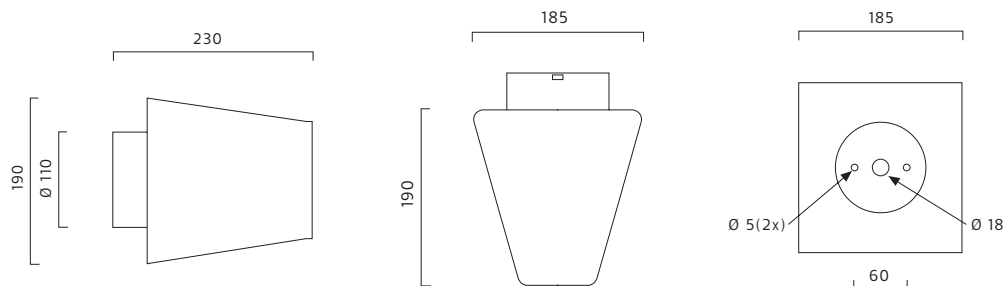

**LED info**

System power 10W. Luminaire Luminous Flux 747LM, 457LM. CCT 3000K. SDCM 3. CRI >80.

**Installation**

On wall.

**Connection**

Terminal block 3x4mm<sup>2</sup>.

Distance-piece in stainless steel for external mains cable available as accessory.

**Design**

Kjellander & Sjöberg.

**ZERO®****A.01****VÄGG/WALL****PRODUKTFAKTA/PRODUCT SPECIFICATION**

EFFEKT/POWER	LJUSFLÖDE/LUMINAIRE FLUX	KELVIN/KELVIN	CRI	LJUS/LIGHT	FÄRG/COLOUR	ART.
LED						
10W	747LM	3000K	>80	Upp & ned/Up & down	Grå/Grey	3049-1-10
10W	747LM	3000K	>80	Upp & ned/Up & down	Corten/Corten	3049-1-47
10W	747LM	3000K	>80	Upp & ned/Up & down	Galv/Galv	3049-1-83
Max 53W/E27				Upp & ned/Up & down	Grå/Grey	3051-1-10
Max 53W/E27				Upp & ned/Up & down	Corten/Corten	3051-1-47
Max 53W/E27				Upp & ned/Up & down	Galv/Galv	3051-1-83
10W	457LM	3000K	>80	Nedljus/Downlight	Grå/Grey	12040110-30
10W	457LM	3000K	>80	Nedljus/Downlight	Corten/Corten	12040147-30
10W	457LM	3000K	>80	Nedljus/Downlight	Galv/Galv	12040183-30
Max 53W/E27				Nedljus/Downlight	Grå/Grey	12041110
Max 53W/E27				Nedljus/Downlight	Corten/Corten	12041110
Max 53W/E27				Nedljus/Downlight	Galv/Galv	12041183
<b>TILLBEHÖR/ACCESSORY</b>						
Distans för utanpåliggande kabel/överkoppling H 25 mm/Distance-piece for external mains cable/conduit entry					Rostfri stål/Stainless steel	94140185