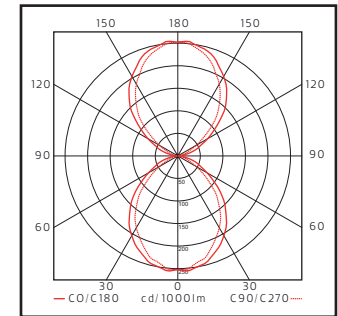

Andra färger på begäran. Kan även beställas med laserskurva husnummer.

**LED info**

Systemeffekt 10W. Armaturlumen 747LM, 457LM. Korrelerad färgtemperatur 3000K. Färgtolerans SDCM 3. Färgåtergivning RA 80

**LED info**

System power 10W. Luminaire Luminous Flux 747LM, 457LM. CCT 3000K. SDCM 3. CRI >80.

**Installation**

On wall.

**Connection**

Terminal block 3x4mm<sup>2</sup>.

Distance-piece in stainless steel for external mains cable available as accessory.

**Design**

Kjellander & Sjöberg.

**ZERO®****A.01****VÄGG/WALL****PRODUKTFAKTA/PRODUCT SPECIFICATION**

EFFEKT/POWER	LJUSFLÖDE/LUMINAIRE FLUX	KELVIN/KELVIN	CRI	LJUS/LIGHT	FÄRG/COLOUR	ART.
LED						
10W	747LM	3000K	>80	Upp & ned/Up & down	Grå/Grey	3049-1-10
10W	747LM	3000K	>80	Upp & ned/Up & down	Corten/Corten	3049-1-47
10W	747LM	3000K	>80	Upp & ned/Up & down	Galv/Galv	3049-1-83
Max 53W/E27				Upp & ned/Up & down	Grå/Grey	3051-1-10
Max 53W/E27				Upp & ned/Up & down	Corten/Corten	3051-1-47
Max 53W/E27				Upp & ned/Up & down	Galv/Galv	3051-1-83
10W	457LM	3000K	>80	Nedljus/Downlight	Grå/Grey	12040110-30
10W	457LM	3000K	>80	Nedljus/Downlight	Corten/Corten	12040147-30
10W	457LM	3000K	>80	Nedljus/Downlight	Galv/Galv	12040183-30
Max 53W/E27				Nedljus/Downlight	Grå/Grey	12041110
Max 53W/E27				Nedljus/Downlight	Corten/Corten	12041110
Max 53W/E27				Nedljus/Downlight	Galv/Galv	12041183
<b>TILLBEHÖR/ACCESSORY</b>						
Distans för utanpåliggande kabel/överkoppling H 25 mm/Distance-piece for external mains cable/conduit entry					Rostfri stål/Stainless steel	94140185