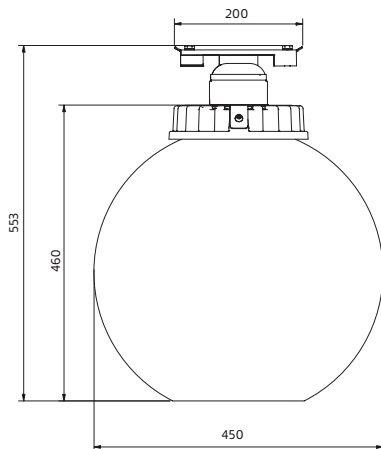

ZERO®

CITY GLOBE - INDOOR

LINMONTAGE/CATENARY

Utförande

Lackerad aluminium och metall svart RAL 9005. Andra färger på begäran. Yttre skärm i gråtonad polycarbonat. Inre skärm av mönstrat glas.

Led info

Systemeffekt 23W. Armaturlumen 1900LM. Symmetrisk.
Korrelerad färgtemperatur 3000K. Färgtolerans SDCM 3. Färgåtergivning RA >80.
L80, 80.000h.

Montage

På vajer 3-6 mm.

Anslutning

Kopplingsplint 5x4mm². i kopplingslåda. Överkopplingsbar..

Design