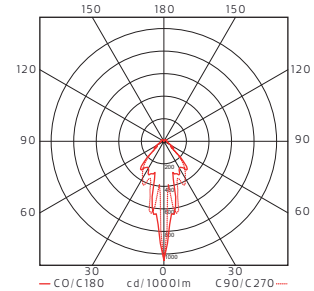

Led info

System power 23W. Luminaire Luminous Flux 1900LM. CCT 3000K. SDCM 3. CRI >80. L80, 80.000h.

Installation

On wall.

Connection

Terminal block 5x4mm².

Design

Kan beställas förebered för ZHAGA
Can be ordered prepared for ZHAGA