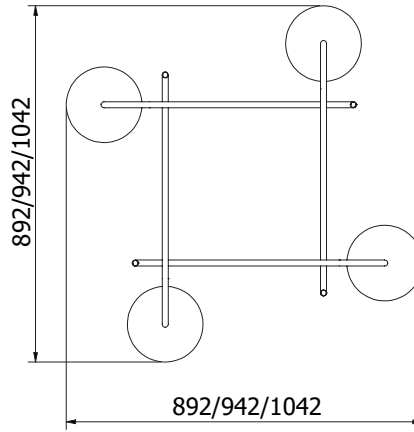

ZERO®

CURVE CROWN

PENDEL/PENDANT

PRODUKTFAKTA/PRODUCT SPECIFICATION

EFFEKT/POWER	LJUSFLÖDE/LUMINAIRE FLUX	D/mm	FÄRG/COLOUR	ART.
Med inbyggd LED modul DALI/With incorporated LED module DALI				
10W	710LM	150	Vit/White	16041101D30
10W	774LM	200	Vit/White	16041301D30
10W	783LM	300	Vit/White	16041501D30
10W	710LM	150	Grön/Green	16041112D30
10W	774LM	200	Grön/Green	16041312D30
10W	783LM	300	Grön/Green	16013512D30
10W	710LM	150	Duvblå/Pigeon blue	16041108D30
10W	774LM	200	Duvblå/Pigeon blue	16041308D30
10W	783LM	300	Duvblå/Pigeon blue	16041508D30
10W	710LM	150	Elfenben/Ivory	16041146D30
10W	774LM	200	Elfenben/Ivory	16041346D30
10W	783LM	300	Elfenben/Ivory	16041546D30
TILLBEHÖR/ACCESSORY				
Takkopp för upp till 6 armaturer/Ceiling cup for up to 6 fittings			Vit/White	91223101
Takkopp för upp till 6 armaturer/Ceiling cup for up to 6 fittings			Svart/Black	91223106

CURVE CROWN

EXEMPEL/EXAMPLES