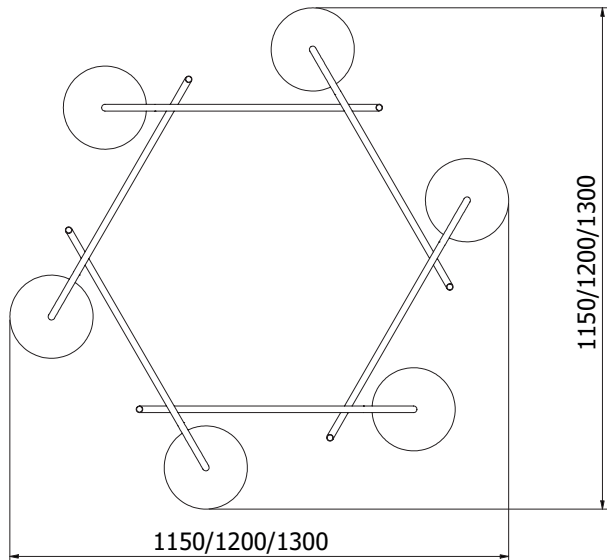

ZERO®

CURVE CROWN

PENDEL/PENDANT

PRODUKTFAKTA/PRODUCT SPECIFICATION

EFFEKT/POWER	LJUSFLÖDE/LUMINAIRE FLUX	D/mm	FÄRG/COLOUR	ART.
Med inbyggd LED modul DALI/With incorporated LED module DALI				
10W	710LM	150	Vit/White	16041101D30
10W	774LM	200	Vit/White	16041301D30
10W	783LM	300	Vit/White	16041501D30
10W	710LM	150	Grön/Green	16041112D30
10W	774LM	200	Grön/Green	16041312D30
10W	783LM	300	Grön/Green	16013512D30
10W	710LM	150	Duvblå/Pigeon blue	16041108D30
10W	774LM	200	Duvblå/Pigeon blue	16041308D30
10W	783LM	300	Duvblå/Pigeon blue	16041508D30
10W	710LM	150	Elfenben/Ivory	16041146D30
10W	774LM	200	Elfenben/Ivory	16041346D30
10W	783LM	300	Elfenben/Ivory	16041546D30
TILLBEHÖR/ACCESSORY				
Takkopp för upp till 6 armaturer/Ceiling cup for up to 6 fittings			Vit/White	91223101
Takkopp för upp till 6 armaturer/Ceiling cup for up to 6 fittings			Svart/Black	91223106

CURVE CROWN

EXEMPEL/EXAMPLES