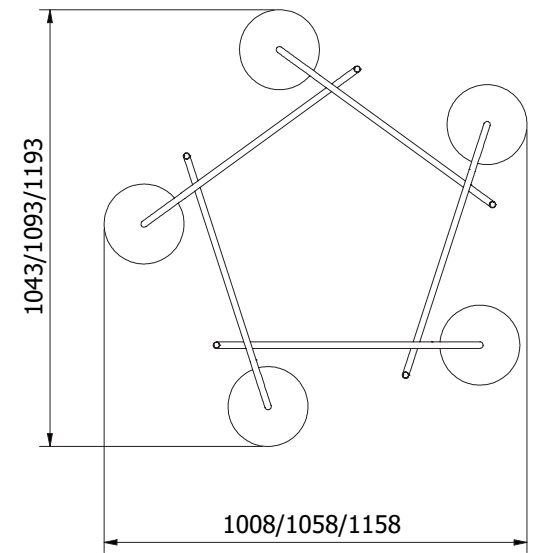

ZERO®

CURVE CROWN

PENDEL/PENDANT

PRODUKTFAKTA/PRODUCT SPECIFICATION

EFFEKT/POWER	LJUSFLÖDE/LUMINAIRE FLUX	D/mm	FÄRG/COLOUR	ART.
Med inbyggd LED modul DALI/With incorporated LED module DALI				
10W	710LM	150	Vit/White	16041101D30
10W	774LM	200	Vit/White	16041301D30
10W	783LM	300	Vit/White	16041501D30
10W	710LM	150	Grön/Green	16041112D30
10W	774LM	200	Grön/Green	16041312D30
10W	783LM	300	Grön/Green	16013512D30
10W	710LM	150	Duvblå/Pigeon blue	16041108D30
10W	774LM	200	Duvblå/Pigeon blue	16041308D30
10W	783LM	300	Duvblå/Pigeon blue	16041508D30
10W	710LM	150	Elfenben/Ivory	16041146D30
10W	774LM	200	Elfenben/Ivory	16041346D30
10W	783LM	300	Elfenben/Ivory	16041546D30
TILLBEHÖR/ACCESSORY				
Takkopp för upp till 6 armaturer/Ceiling cup for up to 6 fittings			Vit/White	91223101
Takkopp för upp till 6 armaturer/Ceiling cup for up to 6 fittings			Svart/Black	91223106

CURVE CROWN

EXEMPEL/EXAMPLES