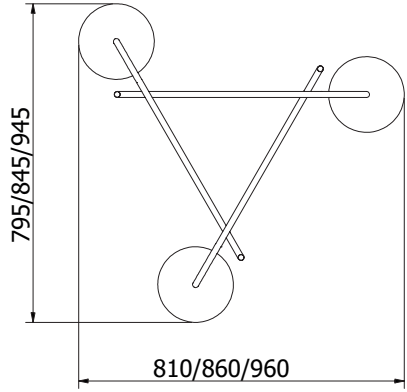

ZERO®

CURVE CROWN

PENDEL/PENDANT

PRODUKTFAKTA/PRODUCT SPECIFICATION

EFFEKT/POWER	LJUSFLÖDE/LUMINAIRE FLUX	D/mm	FÄRG/COLOUR	ART.
Med inbyggd LED modul DALI/With incorporated LED module DALI				
10W	710LM	150	Vit/White	16041101D30
10W	774LM	200	Vit/White	16041301D30
10W	783LM	300	Vit/White	16041501D30
10W	710LM	150	Grön/Green	16041112D30
10W	774LM	200	Grön/Green	16041312D30
10W	783LM	300	Grön/Green	16013512D30
10W	710LM	150	Duvblå/Pigeon blue	16041108D30
10W	774LM	200	Duvblå/Pigeon blue	16041308D30
10W	783LM	300	Duvblå/Pigeon blue	16041508D30
10W	710LM	150	Elfenben/Ivory	16041146D30
10W	774LM	200	Elfenben/Ivory	16041346D30
10W	783LM	300	Elfenben/Ivory	16041546D30
TILLBEHÖR/ACCESSORY				
Takkopp för upp till 6 armaturer/Ceiling cup for up to 6 fittings			Vit/White	91223101
Takkopp för upp till 6 armaturer/Ceiling cup for up to 6 fittings			Svart/Black	91223106

CURVE CROWN

EXEMPEL/EXAMPLES