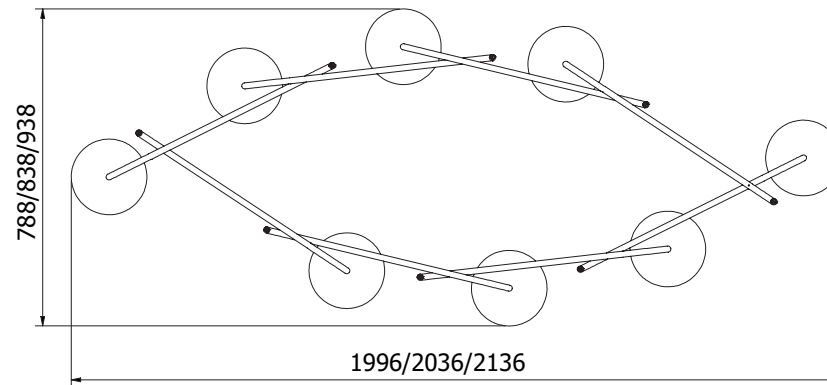

ZERO®

CURVE CROWN

PENDEL/PENDANT

PRODUKTFAKTA/PRODUCT SPECIFICATION

EFFEKT/POWER	LJUSFLÖDE/LUMINAIRE FLUX	D/mm	FÄRG/COLOUR	ART.
Med inbyggd LED modul DALI/With incorporated LED module DALI				
10W	710LM	150	Vit/White	16041101D30
10W	774LM	200	Vit/White	16041301D30
10W	783LM	300	Vit/White	16041501D30
10W	710LM	150	Grön/Green	16041112D30
10W	774LM	200	Grön/Green	16041312D30
10W	783LM	300	Grön/Green	16013512D30
10W	710LM	150	Duvblå/Pigeon blue	16041108D30
10W	774LM	200	Duvblå/Pigeon blue	16041308D30
10W	783LM	300	Duvblå/Pigeon blue	16041508D30
10W	710LM	150	Elfenben/Ivory	16041146D30
10W	774LM	200	Elfenben/Ivory	16041346D30
10W	783LM	300	Elfenben/Ivory	16041546D30
TILLBEHÖR/ACCESSORY				
Takkopp för upp till 6 armaturer/Ceiling cup for up to 6 fittings			Vit/White	91223101
Takkopp för upp till 6 armaturer/Ceiling cup for up to 6 fittings			Svart/Black	91223106

CURVE CROWN

EXEMPEL/EXAMPLES