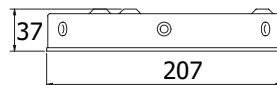

ZERO®

CURVE CROWN

PENDEL/PENDANT

Utförande

Lackerad metall grön RAL 6017, vit RAL 9010, duvblå RAL 5014, elfenben RAL 1015.
Andra färger och kombinationer på förfrågan.
Bländskydd av matt akryl. Inbyggd LED modul dimbar 230V eller med DALI.
Minst 3 armaturer krävs för att kunna bygga en Curve Crown, se exempel sid 7.
Takkopp för upp till 6 armaturer kan beställas separat.

LED info

Inbyggd LED modul dimbar 230V eller med DALI. Systemeffekt 10W.
Armaturlumen se produktfakta. Korrelerad färgtemperatur 3000K.
Färgtolerans SDCM 3. Färgåtergivning RA >90. L70 B10 50.000 timmar.

Montage

I takkrok, 3 m vajer.

Anslutning

DCL plug alt. kopplingsplint i takkopp.

Design

Front Design 2022.

Finish

Painted metal green RAL 6017, white RAL 9010, pigeon blue RAL 5014, ivory RAL 1015. Other colours and combination on request. Diffuser in matt acrylic.
Incorporated LED module. Mains dimmable or DALI.
Minimum 3 fixtures are needed to build a Curve Crown, see examples on page 7.
Joint ceiling cup for up to 6 fittings can be ordered separately.

LED info

Incorporated LED module. Mains dimmable or DALI. System power: 10W.
Luminaire Luminous Flux: see specification. CCT 3000K. SDCM 3. CRI 90. L70/50000H.

Installation

In ceiling hook and 3 m wire.

Connection

DCL-plug or terminal block in ceiling cup.

Design

Front Design 2022.

Takkopp 6 armaturer/Ceiling cup 6 fittings