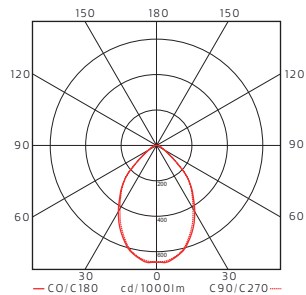

CURVE

BORD GENOMGÅENDE/THROUGH TABLE

Utförande

Lackerad metall grön RAL 6017, vit RAL 9010, duvblå RAL 5014, elfenben RAL 1015. Grön och vit finns även med glasskärm. Andra fråger och kombinationer på förfrågan. Bländskydd av matt akryl. Inbyggd LED modul. Glasskärm är handblåst vilket innebär att viss ojämnhet kan förekomma så att de inte alltid hänger helt rakt.

LED info

Systemeffekt 8W. Armaturlumen se produktfakta tabell. Korrelerad färgtemperatur 3000K. Färgtolerans SDCM 3. Färgåtergivning RA >80. L70 B10 50.000 timmar.

Montage

Genom bordsskiva.

Anslutning

2,5 m kabel och stickpropp. Tryckknapp på fot på förfrågan.

Design

Front Design 2019.