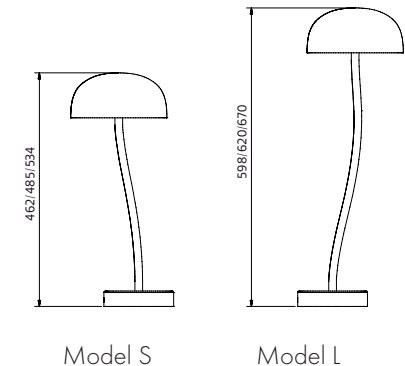

LED info

System power 8W. Luminaire luminous flux see product specification. CCT 3000K. SDCM 3. CRI >80. L70 B10 50.000h.

Connection

2,5 m cable with switch and plug.

Design

Front Design 2019.

CURVE

BORD/TABLE

PRODUKTFAKTA/PRODUCT SPECIFICATION

EFFEKT/POWER	LJUSFLÖDE/LUMINAIRE FLUX	D/mm	H/mm	Modell/Modell	Färg stativ/Color base	Shärm/Shade	ART.
8W	170LM	150	462	S	Grön/Green	Grönt glas/Green glass	16004112-30
8W	332LM	200	485	S	Grön/Green	Grönt glas/Green glass	16004312-30
8W	415LM	300	534	S	Grön/Green	Grönt glas/Green glass	16004512-30
8W	170LM	150	598	L	Grön/Green	Grönt glas/Green glass	16006112-30
8W	332LM	200	620	L	Grön/Green	Grönt glas/Green glass	16006312-30
8W	415LM	300	670	L	Grön/Green	Grönt glas/Green glass	16006512-30
8W	465LM	150	462	S	Vit/White	Vitt glas/White glass	16004121-30
8W	606LM	200	485	S	Vit/White	Vitt glas/White glass	16004321-30
8W	765LM	300	534	S	Vit/White	Vitt glas/White glass	16004521-30
8W	465LM	150	598	L	Vit/White	Vitt glas/White glass	16006121-30
8W	606LM	200	620	L	Vit/White	Vitt glas/White glass	16006321-30
8W	765LM	300	670	L	Vit/White	Vitt glas/White glass	16006521-30
8W	138LM	150	462	S	Vit/White	Vit metall/White metall	16005101-30
8W	337LM	200	485	S	Vit/White	Vit metall/White metall	16005301-30
8W	476LM	300	534	S	Vit/White	Vit metall/White metall	16005501-30
8W	138LM	150	598	L	Vit/White	Vit metall/White metall	16007101-30
8W	337LM	200	620	L	Vit/White	Vit metall/White metall	16007301-30
8W	476LM	300	670	L	Vit/White	Vit metall/White metall	16007501-30