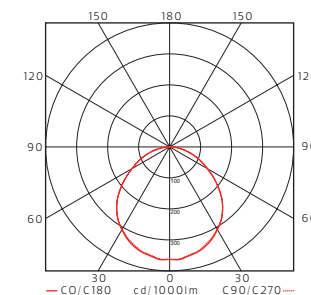

ZERO® LENS

PENDLAR/PENDANTS

Utförande

Strukturlackerad aluminium vit RAL 9016, svart RAL 9005. Bländskydd av matt akryl. Textilkabel. Andra färger på begäran.

LED info

Systemeffekt 10W, 21W. Armaturlumen 640LM, 700LM, 973LM, 1070LM. Korrelerad färgtemperatur 3000K, 4000K. Färgtolerans SDCM 3. Färgåtergivning RA >80. Diameter 180 mm - L80 52.000h. Diameter 450 mm - L80 72.000h.

Montage

I takkrok, 2,3 m kabel. Inklusive takkopp.

Anslutning

Takkontakt DCL alt. kopplingsplint 3x2,25mm² alt. 5x2,25mm².

Design

Jens Fager 2010.

Finish

Structural painted aluminum. White RAL 9016, black RAL 9005. Diffuser in matt acrylic. Textile cable. Other colours on request.

LED info

System power: 10W, 21W. Luminaire Luminous Flux: 640LM, 700LM, 973LM, 1070LM. CCT 3000K, 4000K. SDCM 3. CRI 80. Diameter 180 mm - L80 52.000h. Diameter 450 mm - L80 72.000h.

Installation

In ceiling hook, 2,3 m cable. Including ceiling cup.

Connection

DCL plug or terminal block 3x2,25mm² or 5x2,25mm².

Design

Jens Fager 2010