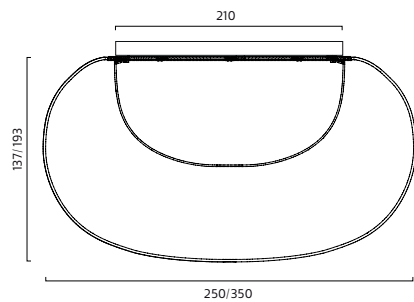

ZERO®

MIST

TAK & VÄGG/CEILING & WALL

Utförande

Vitlackerad metall. Inre skärm av opal akryl och yttre skärm idiffuserad blåstrad glaskärm. Inre skärm finns även med gul och rosa ljuseffekt. Alla skärmar har olika uttryck då vitheten i det semitransparenta glaset varierar. Andra färger på förfrågan.

LED info

Systemeffekt 9W eller 18W. Armaturlumen 880LM, 1535LM.
Korrelerad färgtemperatur 3000K. Färgtolerans SDCM 3. Färgåtergivning >RA 80.
L80 52000h.

Montage

På vägg eller i tak.

Anslutning

Kopplingsplint 5x4mm².

Design

Front 2017