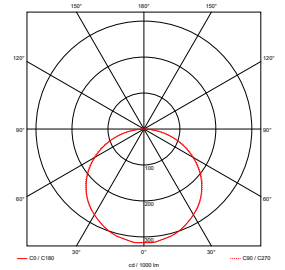

UMBRELLA

PENDLAR/PENDANTS/TAK/CEILING

Utförande

Skärm av opal akryl, lackerad vit (Ral 9010), svart (Ral 9011) alt. grön (Ral 6026). Andra kulörer på begäran.

LED info

Systemeffekt 27W. Armaturlumen 2903LM, 3190LM. Korrelerad färgtemperatur 3000K.

Färgtolerans SDCM 3. Färgåtergivning RA 80.

Montage

Två modeller Pendlas i vajer eller dikt tak.

Anslutning

Kopplingsplint 3x2,25mm vid HFF 5x2,25 mm.

Design

Monica Förster 2009.

Finish

Matt opal acrylic, painted Pure white Ral 9010, Graphite black 9011 or Opal green Ral 6026. Other colors on request.

LED info

System power: 27W. Luminaire Luminous Flux: 2903LM, 3190LM. CCT 3000K. SDCM 3.

CRI 80.

Installation

Two models. Wire-pendant or ceiling mounting.

Connection

Terminal block 3x2,25mm when HFF 5x2,25mm.

Design

Monica Förster 2009.