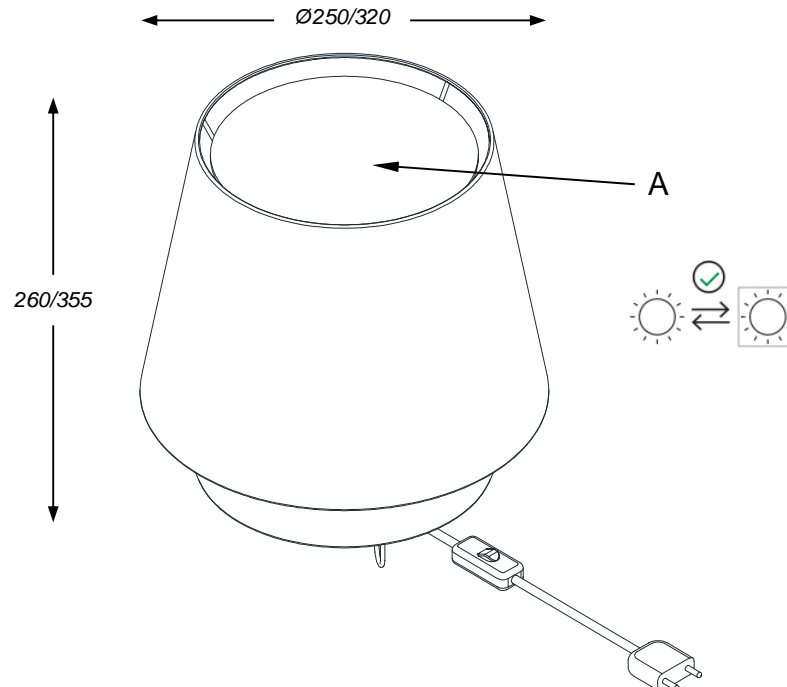

Rengöringsinstruktioner och återvinningsanvisningar finns på www.zero.se
Cleaning and recycling instructions are available at www.zerolighting.com