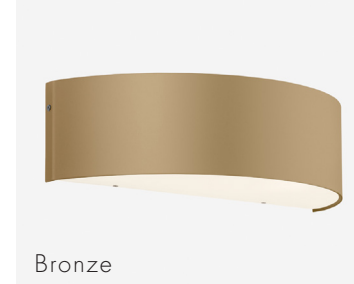

ZERO[®]

ALLRIGHT - INDOOR

VÄGG/WALL

ZERO®**ALLRIGHT**

VÄGG/WALL - INDOOR

**PRODUKTFAKTA/PRODUCT SPECIFICATION**

| EFFEKT/POWER | LJUSFLÖDE/LUMINAIRE FLUX | KELVIN/KELVIN | CRI | BREDD/WIDHT | FÄRG/COLOUR | ART. |
|--------------|--------------------------|---------------|-----|-------------|--------------|------------|
| LED | | | | | | |
| 12W | 634LM | 3000K | >80 | 268MM | Alu/Alu | 7421138 |
| 12W | 634LM | 3000K | >80 | 268MM | Alu/Alu | 7421138HFF |
| 12W | 634LM | 3000K | >80 | 268MM | Galv/Galv | 7421183 |
| 12W | 634LM | 3000K | >80 | 268MM | Galv/Galv | 7421183HFF |
| 12W | 634LM | 3000K | >80 | 268MM | Brons/Bronze | 7421197 |
| 12W | 634LM | 3000K | >80 | 268MM | Brons/Bronze | 7421197HFF |
| 12W | 634LM | 3000K | >80 | 268MM | Grey/Grey | 7421198 |
| 12W | 634LM | 3000K | >80 | 268MM | Grey/Grey | 7421198HFF |
| 12W | 642LM | 3000K | >80 | 365MM | Alu/Alu | 7421338 |
| 12W | 642LM | 3000K | >80 | 365MM | Alu/Alu | 7421338HFF |
| 12W | 642LM | 3000K | >80 | 365MM | Galv/Galv | 7421383 |
| 12W | 642LM | 3000K | >80 | 365MM | Galv/Galv | 7421383HFF |
| 12W | 642LM | 3000K | >80 | 365MM | Brons/Bronze | 7421397 |
| 12W | 642LM | 3000K | >80 | 365MM | Brons/Bronze | 7421397HFF |
| 12W | 642LM | 3000K | >80 | 365MM | Grey/Grey | 7421398 |
| 12W | 642LM | 3000K | >80 | 365MM | Grey/Grey | 7421398HFF |

HFF = Dimbar Dali, SwitchDim HFF = Dimmable DALI, SwitchDim

Med eluttag typ F/With socket type F

| | | | | | | |
|-----|-------|-------|-----|-------|--------------|---------|
| 10W | 585LM | 3000K | >80 | 365MM | Alu/Alu | 7427338 |
| 10W | 585LM | 3000K | >80 | 365MM | Brons/Bronze | 7427397 |
| 10W | 585LM | 3000K | >80 | 365MM | Grey/Grey | 7427398 |