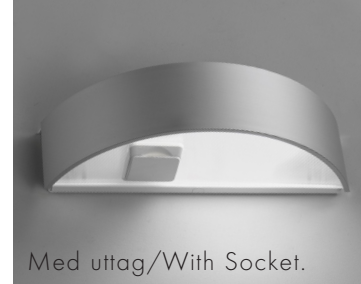

ZERO[®]

ALLRIGHT - INDOOR

VÄGG/WALL

ZERO®**ALLRIGHT**

VÄGG/WALL - INDOOR

**PRODUKTFAKTA/PRODUCT SPECIFICATION**

| EFFEKT/POWER | LJUSFLÖDE/LUMINAIRE FLUX | KELVIN/KELVIN | CRI | BREDD/WIDHT | FÄRG/COLOUR | ART. |
|--------------|--------------------------|---------------|-----|-------------|--------------|------------|
| LED | | | | | | |
| 12W | 634LM | 3000K | >80 | 268MM | Alu/Alu | 7421138 |
| 12W | 634LM | 3000K | >80 | 268MM | Alu/Alu | 7421138HFF |
| 12W | 634LM | 3000K | >80 | 268MM | Galv/Galv | 7421183 |
| 12W | 634LM | 3000K | >80 | 268MM | Galv/Galv | 7421183HFF |
| 12W | 634LM | 3000K | >80 | 268MM | Brons/Bronze | 7421197 |
| 12W | 634LM | 3000K | >80 | 268MM | Brons/Bronze | 7421197HFF |
| 12W | 634LM | 3000K | >80 | 268MM | Grey/Grey | 7421198 |
| 12W | 634LM | 3000K | >80 | 268MM | Grey/Grey | 7421198HFF |
| 12W | 642LM | 3000K | >80 | 365MM | Alu/Alu | 7421338 |
| 12W | 642LM | 3000K | >80 | 365MM | Alu/Alu | 7421338HFF |
| 12W | 642LM | 3000K | >80 | 365MM | Galv/Galv | 7421383 |
| 12W | 642LM | 3000K | >80 | 365MM | Galv/Galv | 7421383HFF |
| 12W | 642LM | 3000K | >80 | 365MM | Brons/Bronze | 7421397 |
| 12W | 642LM | 3000K | >80 | 365MM | Brons/Bronze | 7421397HFF |
| 12W | 642LM | 3000K | >80 | 365MM | Grey/Grey | 7421398 |
| 12W | 642LM | 3000K | >80 | 365MM | Grey/Grey | 7421398HFF |

HFF = Dimbar Dali, SwitchDim HFF = Dimmable DALI, SwitchDim

Med eluttag typ F/With socket type F

| | | | | | | |
|-----|-------|-------|-----|-------|--------------|---------|
| 10W | 585LM | 3000K | >80 | 365MM | Alu/Alu | 7427338 |
| 10W | 585LM | 3000K | >80 | 365MM | Brons/Bronze | 7427397 |
| 10W | 585LM | 3000K | >80 | 365MM | Grey/Grey | 7427398 |