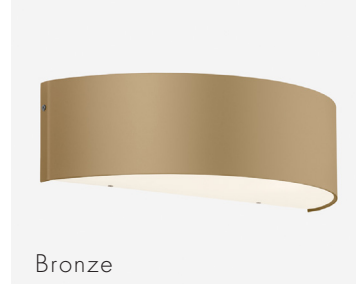

ZERO[®]

ALLRIGHT - OUTDOOR

VÄGG/WALL

ALLRIGHT

VÄGG/WALL - OUTDOOR

Anodized aluminum

Galvanized

Bronze

Dark grey

Utförande

Naturanodiserad aluminium, natur, mörkgrå, brons- eller cortenlackerad. Galvaniserat utförande rekommenderas vid kustnära placering.

Bländskydd av prismatic akryl. Finns även med inbyggd jordat uttag. Täcklock för endast nedljus finns som tillbehör.

Design

Per Sundstedt.

Finish

Anodized aluminium, natural, bronze, corten or dark grey painted and white painted steel. Galvanized recommended for coastline installation. Diffuser in prismatic acrylic.

Top cover for downlight only available as accessory.