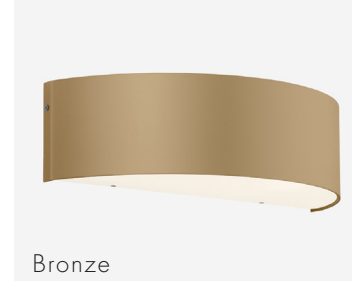

ZERO®

ALLRIGHT

VÄGG/WALL - OUTDOOR

PRODUKTFAKTA/PRODUCT SPECIFICATION

EFFEKT/POWER	LJUSFLÖDE/LUMINAIRE FLUX	KELVIN/KELVIN	CRI	BREDD/WIDHT	FÄRG/COLOUR	ART.
LED						
10W	576LM	3000K	>90	268MM	Alu/Alu	7426-1-38
10W	576LM	3000K	>90	268MM	Corten/Corten	7426-1-47
10W	576LM	3000K	>90	268MM	Galv/Galv	7426-1-83
10W	576LM	3000K	>90	268MM	Brons/Bronze	7426-1-97
10W	576LM	3000K	>90	268MM	Grey/Grey	7426-1-98
10W	585LM	3000K	>90	365MM	Alu/Alu	7426-3-38
10W	585LM	3000K	>90	365MM	Corten/Corten	7426-3-47
10W	585LM	3000K	>90	365MM	Galv/Galv	7426-3-83
10W	585LM	3000K	>90	365MM	Brons/Bronze	7426-3-97
10W	585LM	3000K	>90	365MM	Grey/Grey	7426-3-98
Med eluttag typ F/With socket type F						
10W	585LM	3000K	>90	365MM	Alu/Alu	7427-3-38
10W	585LM	3000K	>90	365MM	Corten/Corten	7427-3-47
10W	585LM	3000K	>90	365MM	Brons/Bronze	7427-3-97
10W	585LM	3000K	>90	365MM	Grey/Grey	7427-3-98
TILLBEHÖR/ACCESSORY						
Täcklock för endast nedljus/Top cover for downlight only				268MM		97413101
Täcklock för endast nedljus/Top cover for downlight only				365MM		97413301