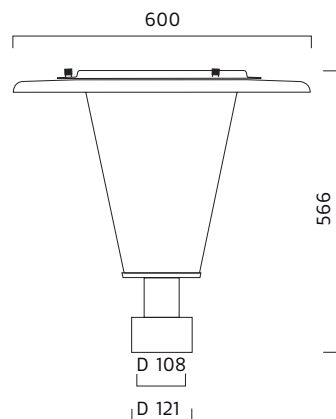

LED info

Bestyckad med LED ljuskälla Philips True Force. Systemeffekt 28W. Livslängd 50.000 timmar. Armaturlumen 2179LM. Korrelerad färgtemperatur 3000K. Färgtolerans SDCM 3. Färgåtergivning RA 80.

Montage

På stolpe med stolptopp D 108 mm. Tillverkas med D 60 mm på förfrågan. Stolpe finns som tillbehör. Fundament tillhandahålls ej av Zero.

Anslutning

Via säkringsinsats 4x10mm² i stolpe. Säkringsinsats ingår ej.

Design

Per Sundstedt

Finish

Black painted aluminum RAL 9005. Shade in acrylic with extra UV protection. Upper shade with white painted underside. Other colours on request.

LED info

Including a LED light source Philips True Force. Lifetime 50.000h. System power: 28W. Luminaire Luminous Flux: 2179LM. CCT 3000K. SDCM 3. CRI 80.

Installation

On pole-top diameter 108 mm. Possible to produce with diameter 60 mm on request. We recommend to use a local supplier of the pole as standards may vary between different countries. The pole we are able to supply are according to Swedish standards for buried foundation.