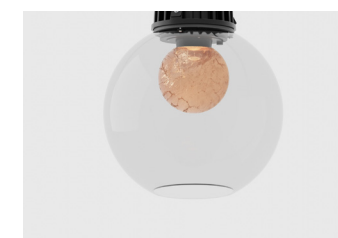

ZERO[®]

CITY GLOBE - INDOOR

PENDEL/PENDANT

ZERO[®]

CITY GLOBE - INDOOR

PENDEL/PENDANT

ZERO[®]

CITY GLOBE - INDOOR

PENDEL/PENDANT

ZERO[®]

CITY GLOBE - INDOOR

PENDEL/PENDANT

Utförande

Lackerad aluminium och metall svart RAL 9005. Andra färger på begäran. Yttre skärm i gråtonad polycarbonat. Inre skärm av mönstrat glas.

Led info

DCL kontakt alt. opplingsplint 5x4mm².

Design

Thomas Bernstrand 2018.

Finish

Painted aluminum and metal. Black RAL 9005. Other colors on request. Outer shade in greytoned polycarbonate. Inner shade in crackled glass.