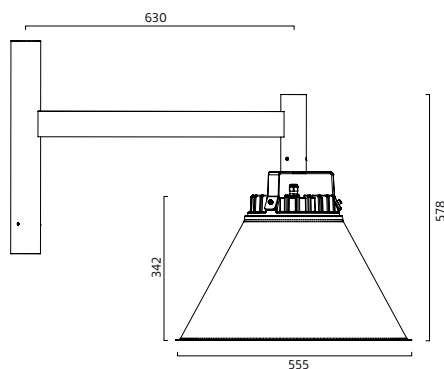

ZERO® CITY

STOLPARMATUR/POLE FIXTURE

Utförande

Lackerad aluminium. Svart RAL 9005 och Gråbrun RAL 7006, andra färger på förfrågan. Inre skärm/reflektor i vitlackerad aluminium. Kan beställas utan galler på begäran. Kan tillverkas med dubbelarm på begäran. IK10.

LED info

Armaturlumen, 2215LM, 2455LM Systemeffekt 23W, 28W.
Korrelerad färgtemperatur 3000K. Färgtolerans SDCM 3. Färgåtergivning RA >80.
L80 80.000h.

Montage

Monteras på stolpe D60mm.

Anslutning

Kabel med snabbkoppling i stolpe.

Design

Thomas Bernstrand 2016.

Finish

Painted aluminum, black RAL 9005 or grey-brown RAL 7006. Other colours on request.. Internal shade in white painted aluminum. Can be made without grid on request. Double pole-arm can be produced on request. IK10.

LED info

Luminaire Luminous Flux, 2215LM, 2455LM. System power 23W, 28W.
CCT 3000K. SDCM 3. CRI >80. L80 80.000h.

Installation

On pole D60 mm.

Connection

Cable and quick-plug included when pole mounted

Design

Thomas Bernstrand 2016.

Kan beställas förebered för ZHAGA
Can be ordered prepared for ZHAGA