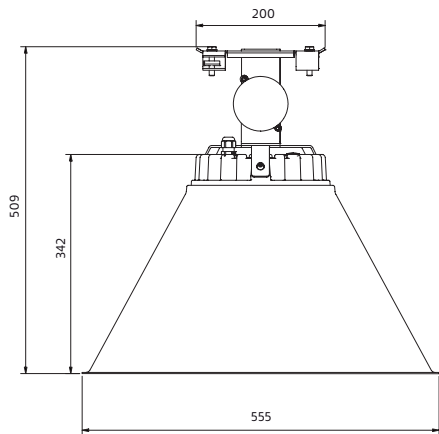

CITY - OUTDOOR

LINMONTAGE/CATENARY

Utförande

Lackerad aluminium. Svart RAL 9005 och gråbrun RAL 7006 som standard, andra färger på förfrågan. Inre skärm/reflektor i vitlackerad aluminium. Kan beställas utan galler på begäran

Led info

Armaturlumen 2215LM Systemeffekt 23W. Korrelerad färgtemperatur 3000K. Färgtolerans SDCM 3. Färgåtergivning RA >80. L80, 80.000h.

Montage

På vajer 3-6 mm.

Anslutning

Kopplingsplint 5x4mm². i kopplingsbox. Överkopplingsbar.

Design

Thomas Bernstrand 2016.

New improved fitting.