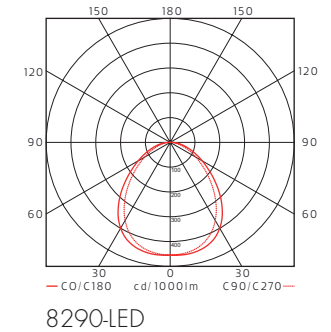

**LED info**

Systemeffekt 9W. Armaturlumen 505LM. Korrelerad färgtemperatur 3000K.  
Färgtolerans SDCM 3. Färgåtergivning RA 80.

**Montage**

På vägg.

**Anslutning**

Kopplingsplint 3x4mm<sup>2</sup> vid HFF 5x4mm<sup>2</sup>.

**LED info**

System power: 9W. Luminaire Luminous Flux: 505LM. CCT 3000K. SDCM 3.  
CRI 80.

**Installation**

On wall.

**Connection**

Terminal block 3x4mm<sup>2</sup>. When HFF 5x4mm<sup>2</sup>

**Design**

Jens Fager 2014.

**ZERO**<sup>®</sup> CONVEX  
VÄGG/WALL

PRODUKTFAKTA/PRODUCT SPECIFICATION

EFFEKT/POWER	LJUSFLÖDE/LUMINAIRE FLUX	KELVIN/KELVIN	CRI	Färg/Color	IP	ART.
9W	505LM	3000K	>80	Vit/White	44	8290-1-01
9W	505LM	3000K	>80	Vit/White	20	8290-1-01HFF
9W	505LM	3000K	>80	Svart/Black	44	8290-1-06
9W	505LM	3000K	>80	Svart/Black	20	8290-1-06HFF
9W	505LM	3000K	>80	Galv/Galv	44	8290-1-83
9W	505LM	3000K	>80	Galv/Galv	20	8290-1-83HFF
Max 35W/GU10	Exkl ljuskälla/Excl lightsource			Vit/White	44	8292-1-01
Max 35W/GU10	Exkl ljuskälla/Excl lightsource			Svart/Black	44	8292-1-06
Max 35W/GU10	Exkl ljuskälla/Excl lightsource			Galv/Galv	44	8292-1-83