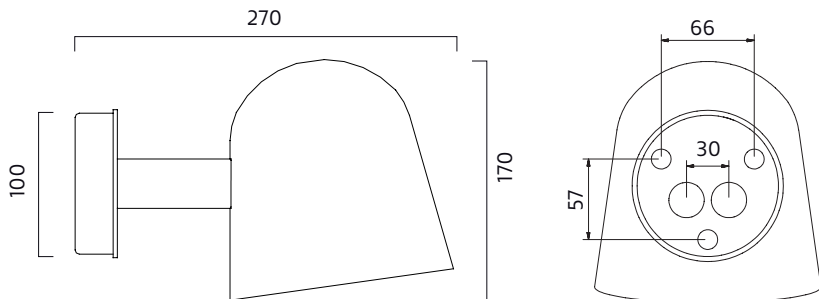

**LED info**

System power: 9W. Luminaire Luminous Flux: 505LM. CCT 3000K. SDCM 3.  
CRI 80.

**Installation**

On wall.

**Connection**

Terminal block 3x4mm<sup>2</sup>. When HFF 5x4mm<sup>2</sup>

**Design**

Jens Fager 2014.

**ZERO**<sup>®</sup> CONVEX  
VÄGG/WALL

PRODUKTFAKTA/PRODUCT SPECIFICATION

EFFEKT/POWER	LJUSFLÖDE/LUMINAIRE FLUX	KELVIN/KELVIN	CRI	Färg/Color	IP	ART.
9W	505LM	3000K	>80	Vit/White	44	8290-1-01
9W	505LM	3000K	>80	Vit/White	20	8290-1-01HFF
9W	505LM	3000K	>80	Svart/Black	44	8290-1-06
9W	505LM	3000K	>80	Svart/Black	20	8290-1-06HFF
9W	505LM	3000K	>80	Galv/Galv	44	8290-1-83
9W	505LM	3000K	>80	Galv/Galv	20	8290-1-83HFF
Max 35W/GU10	Exkl ljuskälla/Excl lightsource			Vit/White	44	8292-1-01
Max 35W/GU10	Exkl ljuskälla/Excl lightsource			Svart/Black	44	8292-1-06
Max 35W/GU10	Exkl ljuskälla/Excl lightsource			Galv/Galv	44	8292-1-83