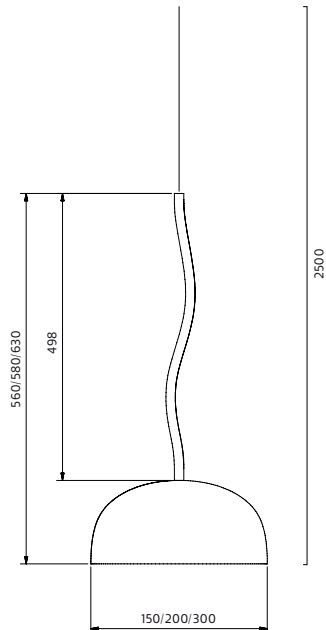

ZERO® CURVE

PENDEL/PENDANT

Utförande

Lackerad metall grön RAL 6017, vit RAL 9010, duvblå RAL 5014, elfenben RAL 1015. Grön finns även med glasskärm,. Andra frågor och kombinationer på förfrågan. Bländskydd av matt akryl. Inbyggd LED modul dimbar 230V eller med DALI. Glasskärm är handblåst vilket innebär att viss ojämnhet kan förekomma så att de inte alltid hänger helt rakt.

LED info

Systemeffekt 10W. Armaturlumen se produktfakta. Korrelerad färgtemperatur 3000K. Färgtolerans SDCM 3. Färgåtergivning RA >90. L70 B10 50.000 timmar.

Montage

I takkrok.

Anslutning

Takkontakt alt. kopplingsplint i takkopp.

Design

Front Design 2019.