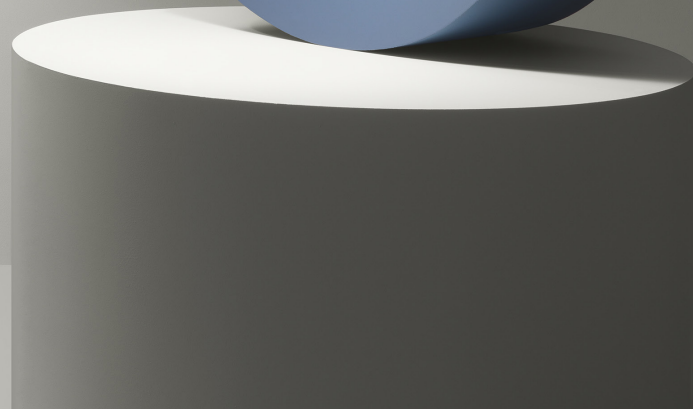

ZERO[®]

CURVE

PENDEL/PENDANT

ZERO[®] CURVE

PENDEL/PENDANT

Utförande

Lackerad metall grön RAL 6017, vit RAL 9010, duvblå RAL 5014, elfenben RAL 1015. Grön finns även med glasskärm,. Andra frågor och kombinationer på förfrågan. Bländskydd av matt akryl. Inbyggd LED modul dimbar 230V eller med DALI. Glasskärm är handblåst vilket innebär att viss ojämnhet kan förekomma så att de inte alltid hänger helt rakt.

LED info

Systemeffekt 10W. Armaturlumen se produktfakta. Korrelerad färgtemperatur 3000K. Färgtolerans SDCM 3. Färgåtergivning RA >90. L70 B10 50.000 timmar.

Montage

I takkrok.

Anslutning

Takkontakt alt. kopplingsplint i takkopp.

Design

Front Design 2019.

Finish

Painted metal green RAL 6017, white RAL 9010, pigeon blue RAL 5014, ivory RAL 1015. Green available with glass shade. Other colours and combination on request. Diffuser in matt acrylic. Incorporated LED module. Mains dimmable or DALI. The glass shades are handblown wich means that they vary in thickness and are not always compleately straight.

LED info

System power 10W. Luminaire luminous flux see productspecification. CCT 3000K. CRI >90. L70 B10 50.000h.

Installation

In ceiling hook.

Connection

Terminal block in ceiling cup.

Design

Front Design 2019.