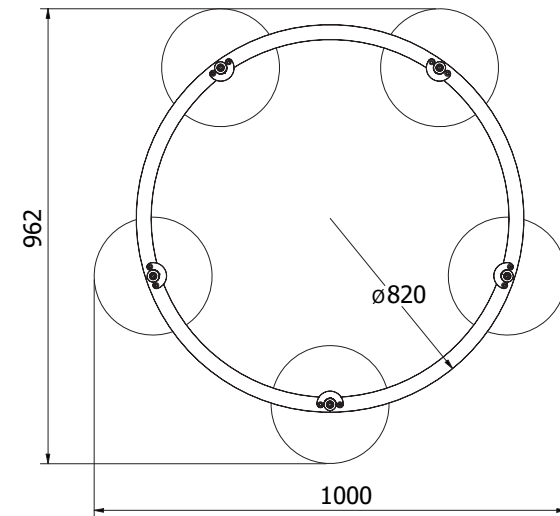

ZERO LUMO
PENDEL/PENDANT