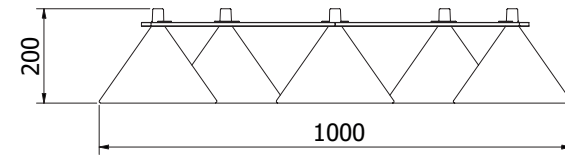

ZERO LUMO
PENDEL/PENDANT