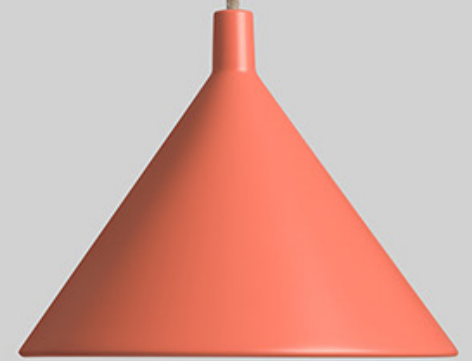

ZERO[®]

LUMO

PENDEL/PENDANT

ZERO[®]

LUMO

PENDEL/PENDANT

ZERO[®]

LUMO

ZERO[®] LUMO

PENDEL/PENDANT

ZERO[®] LUMO

PENDEL/PENDANT

Utförande

Lackerad pressgjuten aluminium. Svart RAL 9005, orange RAL 3022, grå RAL 7047, grön RAL 6011, brungrå RAL 7006, rå aluminium. Andra färger på begäran. Bländskydd av matt akryl. Kan beställas med bländskydd av microprisma. Rå aluminium är obehandlad vilket innebär att ytan ändras över tid och defekter samt fingeravtryck förekommer i olika grad.

Lumo is a classical, cone-shaped pendant, cast from a single piece of aluminium. The six-millimetre thick shade ends elegantly with a nice full radius.

The diffuser is imperceptibly mounted into the shade in a way that avoids glare. Lumo can be built together with various railing fixtures to form straight, round, triangular or quadrilateral formations, suspended cleverly with the fixture's cables.