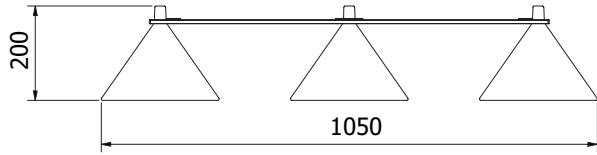

LUMO

PENDEL/PENDANT