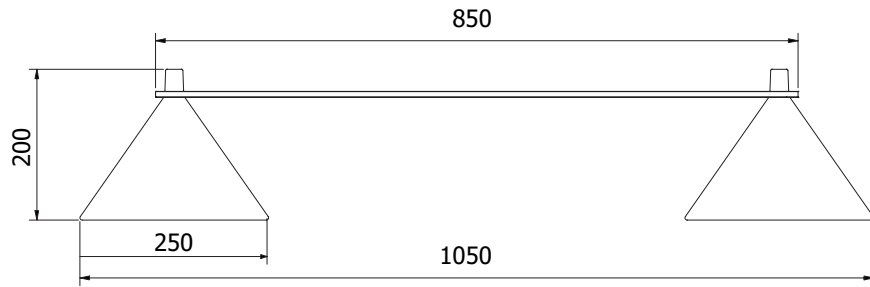

ZERO LUMO
PENDEL/PENDANT