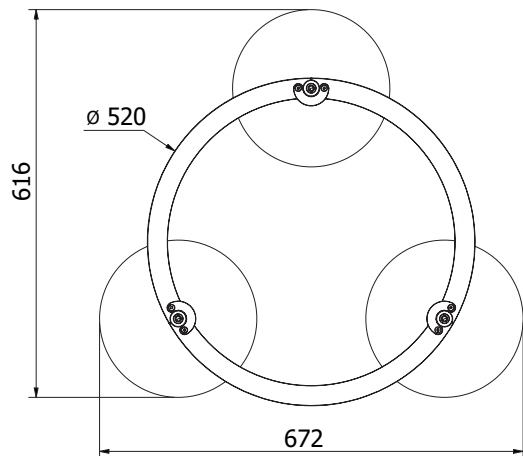

ZERO LUMO
PENDEL/PENDANT