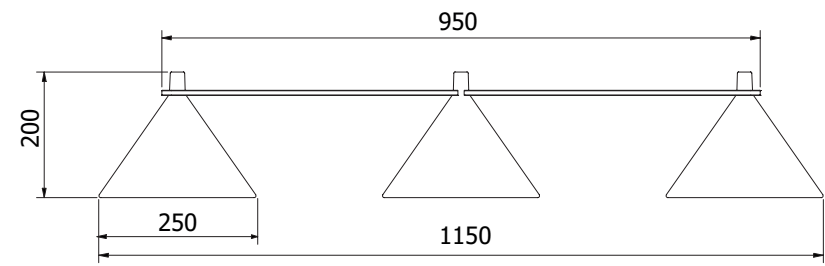

ZERO LUMO
PENDEL/PENDANT