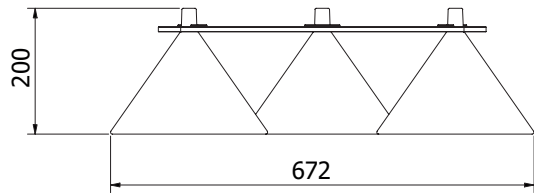

ZERO LUMO
PENDEL/PENDANT