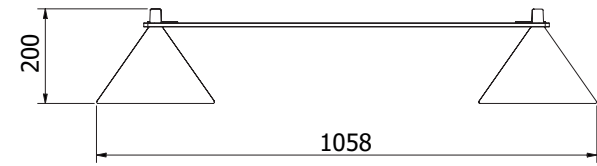

LUMO

PENDEL/PENDANT