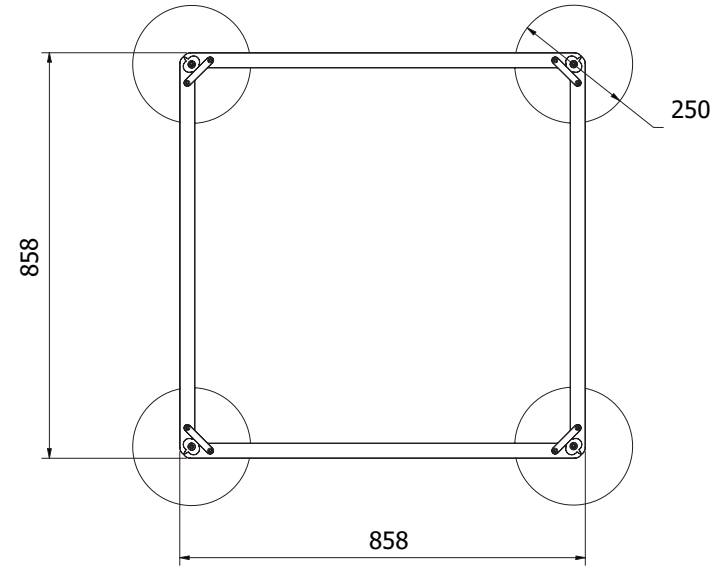

LUMO

PENDEL/PENDANT