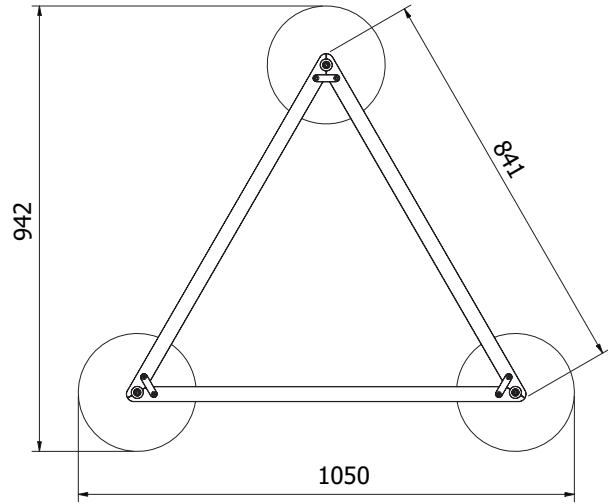

LUMO

PENDEL/PENDANT