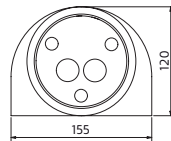

Montage

På vägg.

Anslutning

Kopplingsplint 5x4mm².

Design

Thomas Bernstrand 2021.

12031

12032

120031

120032

PRODUKTFAKTA/PRODUCT SPECIFICATION

EFFEKT/POWER	LJUSFLÖDE/LUMINAIRE FLUX	CRI	KELVIN	FÄRG/COLOUR	SKÄRM/SHADE		ART.
LED/10W	822LM	>80	3000	Svart/Black	Stor cylinder/Large cylinder	On/Off	12031106-30
LED/10W	822LM	>80	3000	Svart/Black	Stor cylinder/Large cylinder	Dim	12031106D30
LED/10W	822LM	>80	3000	Corten	Stor cylinder/Large cylinder	On/Off	12031147-30
LED/10W	822LM	>80	3000	Corten	Stor cylinder/Large cylinder	Dim	12031147D30
LED/10W	822LM	>80	3000	Svart/Black	Rund/Round	On/Off	12032106-30
LED/10W	822LM	>80	3000	Svart/Black	Rund/Round	Dim	12032106D30
LED/10W	822LM	>80	3000	Corten	Rund/Round	On/Off	12032147-30
LED/10W	822LM	>80	3000	Corten	Rund/Round	Dim	12032147D30