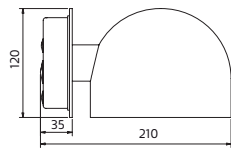

Montage

På vägg.

Anslutning

Kopplingsplint 5x4mm².

Design

Thomas Bernstrand 2021.

12031

12032