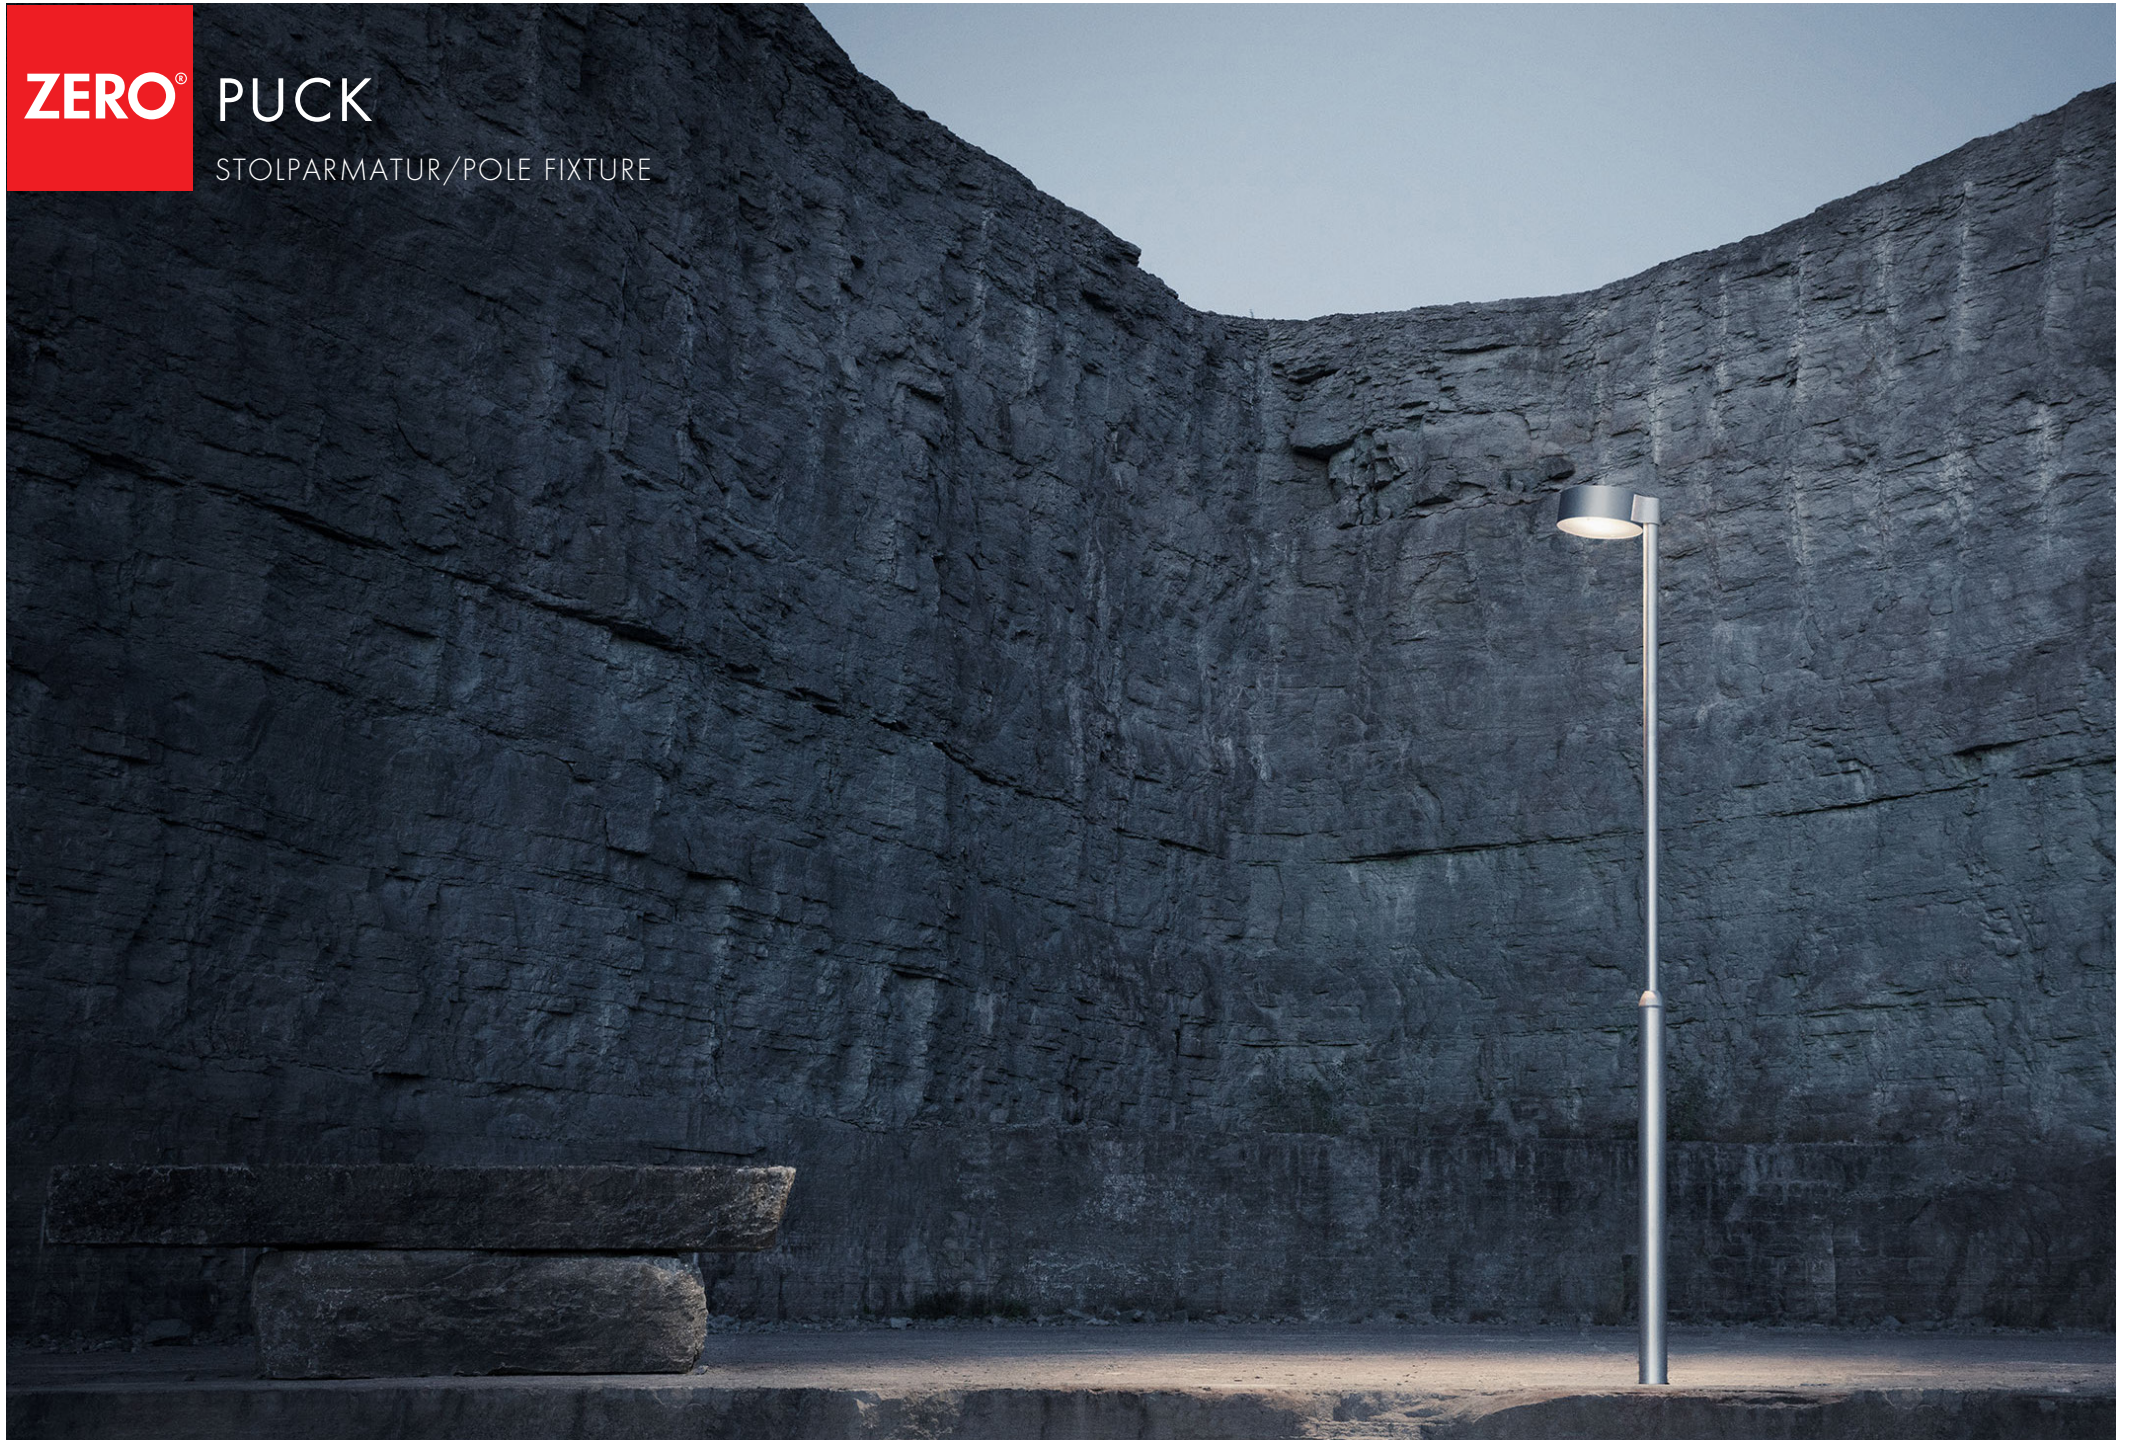

ZERO[®] PUCK

STOLPARMATUR/POLE FIXTURE

PUCK

STOLP ARMATUR/POLE FIXTURE

Utförande

Zinkad metallstomme lackerad med silvergrå polyesterlack RAL 9006. Bländskydd av härdat glas som hänger kvar vid ljuskällebyte.