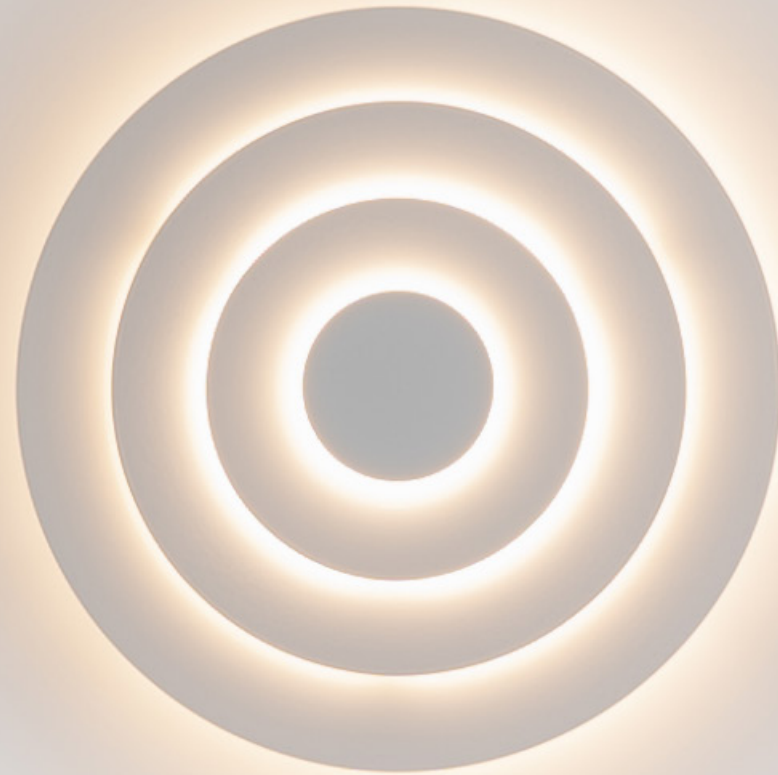

ZERO®

SPRINKLE

WALL & CEILING