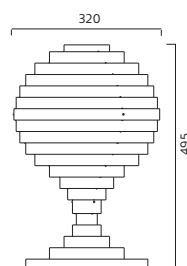

TAK/CEILING 18-19

PENDLAR/PENDANTS 82-83

VÄGG/WALL 122

UTOMHUS/OUTDOOR 180-181